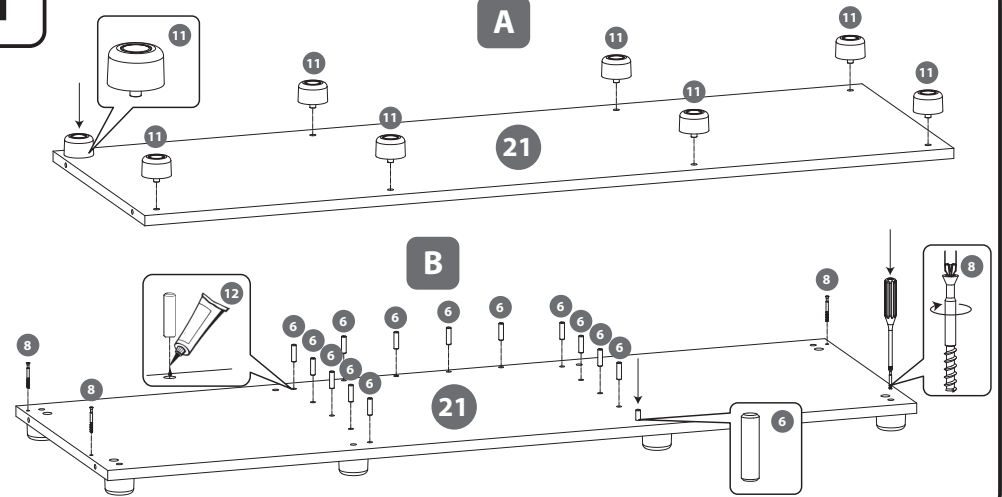

GLOSSY 150 AKRYL

SZAFKA POD AKWARIUM

AQUARIUM CABINET

AQUARIUMSCHRANK

- 1
- 2
- 3
- 4
- 5
- 6
- 7
- 8
- 9
- 10
- 11
- 12
- 13

1

2

3