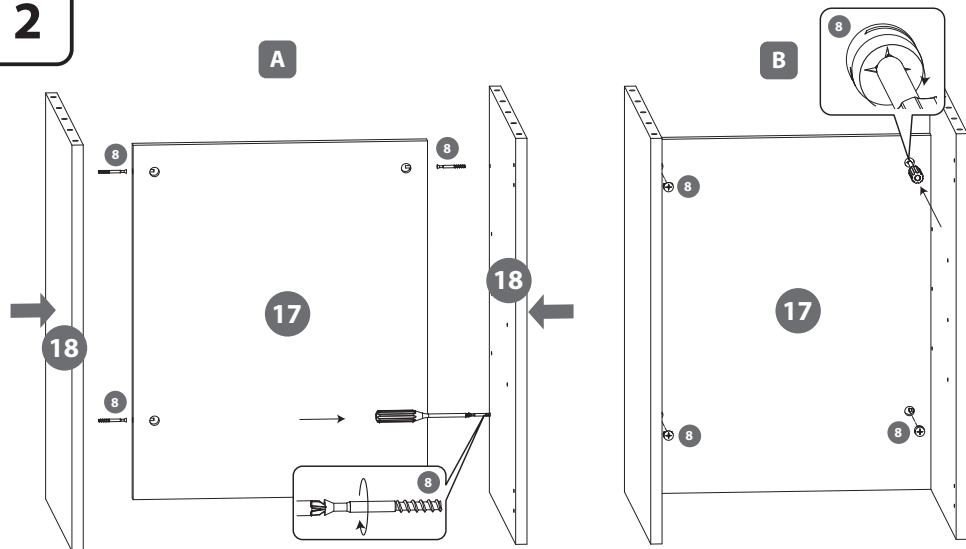

GLOSSY 150 AKRYL

SZAFKA POD AKWARIUM

AQUARIUM CABINET

AQUARIUMSCHRANK

- 1
- 2
- 3
- 4
- 5
- 6
- 7
- 8
- 9
- 10
- 11
- 12
- 13

1

2

3