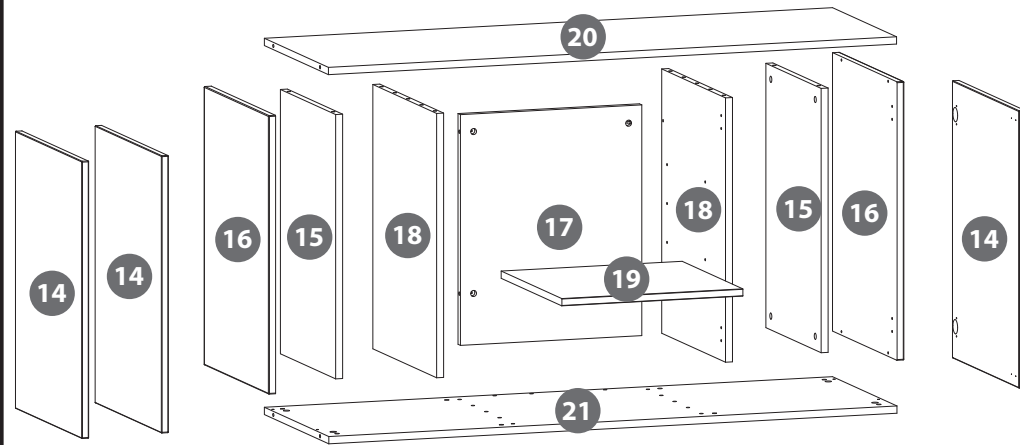

GLOSSY 150 AKRYL

SZAFKA POD AKWARIUM

AQUARIUM CABINET

AQUARIUMSCHRANK

- 1
- 2
- 3
- 4
- 5
- 6
- 7
- 8
- 9
- 10
- 11
- 12
- 13