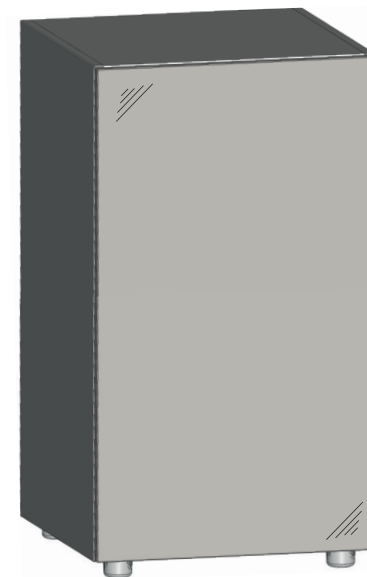

GLOSSY CUBE 50 ZD

SZAFKA POD AKWARIUM

AQUARIUM CABINET
AQUARIUMSCHRANK

UWAGA!

Powierzchnie akrylowe elementów szafki można czyścić (wycierać) po upływie minimum 48 godzin od zerwania folii ochronnej. Po tym czasie następuje pełne utwardzenie powłoki akrylowej.

POL KOMPLET ZAWIERA szt.

1. Wkręt (3x16)	2
2. Wkręt (4x16)	4
3. Wkręt (2,9x13)	2
4. Wkręt (6,3x13)	4
5. Kołek aluminiowy	4
6. Mimośród	20
7. Zaślepka	20
8. Zatrząsk magnetyczny	1
9. Zawias	2
10. Stopka	4
11. Drzwi	1
12. Ściana boczna	2
13. Krótka ściana boczna akryl	1
14. Długa ściana boczna akryl	1
15. Ściana tylna	1
16. Półka	1
17. Blat górny	1
18. Blat dolny	1
19. Klucz imbusowy	1