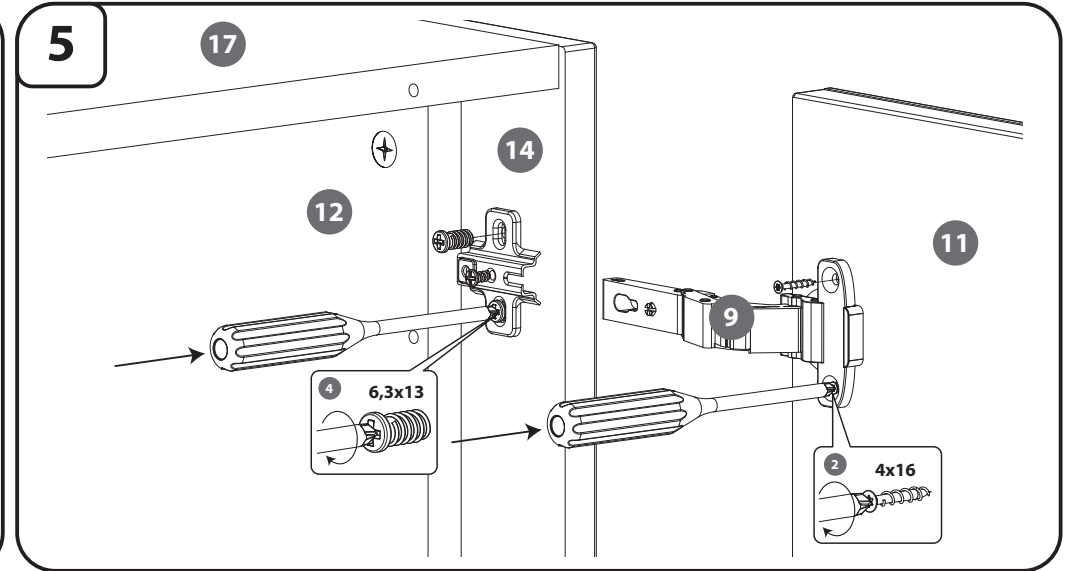

ENG SET CONTAINS Pcs.

1. Screw (3x16)	2
2. Screw (4x16)	4
3. Screw (2,9x13)	2
4. Screw (6,3x13)	4
5. Aluminium pole	4
6. Eccentric screw	20
7. Plug	20
8. Magnetic latch	1
9. Hinge L+R	2
10. Fuse	4
11. Doors	1
12. Walls	2
13. Short acrylic side wall	1
14. Long acrylic side wall	1
15. Rear wall	1
16. Shelf	1
17. Walls	1
18. Bottom blade	1
19. Imbus key	1

DEU DER SATZ ENTHÄLT Stück

1. Schrauben (3x16)	2
2. Schrauben (4x16)	4
3. Schrauben (2,9x13)	2
4. Schrauben (6,3x13)	4
5. Aludübel	4
6. Exzentrerschraube	20
7. Abdeckkappe	20
8. Magnetisch Schnäpper	1
9. Eckanschlag L+R	2
10. Fuss	4
11. Tür	1
12. Seitenwand	2
13. Kurze Seitenwand Acryl	1
14. Lange Seitenwand Acryl	1
15. Rückwand	1
16. Mittelbiden	1
17. Seitenwand	1
18. Bodenplatte	1
19. Inbusschlüssel	1

AQUARIUM CABINET

AQUARIUMSCHRANK

GLOSSY CUBE 50 ZD

SZAFKA POD AKWARIUM

AQUARIUM CABINET AQUARIUMSCHRANK

- 1 x2 3x16
- 2 x4 4x16
- 3 x2 2,9x13
- 4 x4 6,3x13
- 5 x4
- 6 x20
- 7 x20
- 8 x1
- 9 x2
- 10 x4
- 11 x1