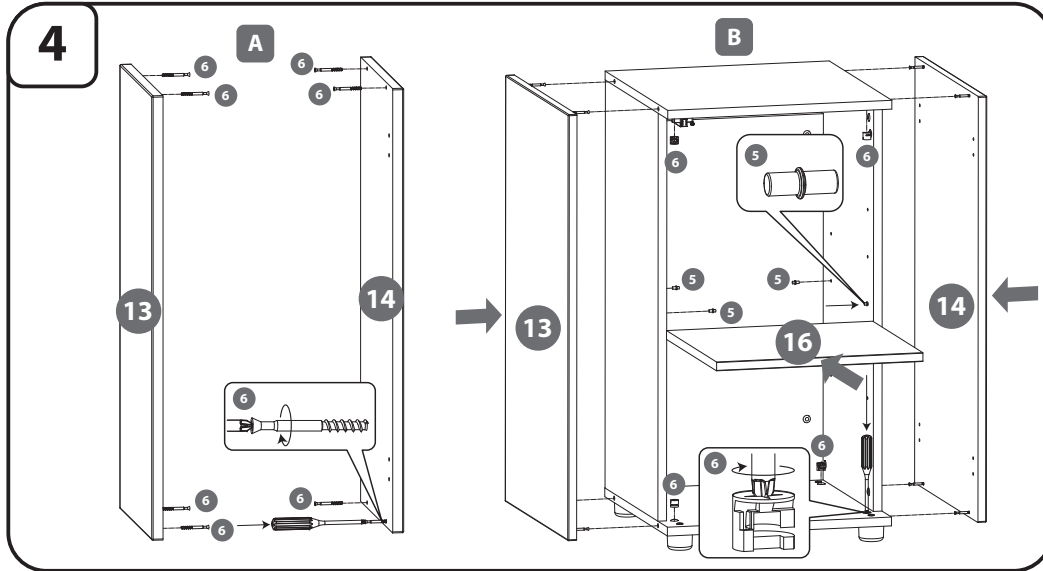

ENG SET CONTAINS Pcs.

1. Screw (3x16)	2
2. Screw (4x16)	4
3. Screw (2,9x13)	2
4. Screw (6,3x13)	4
5. Aluminium pole	4
6. Eccentric screw	20
7. Plug	20
8. Magnetic latch	1
9. Hinge L+R	2
10. Fuse	4
11. Doors	1
12. Walls	2
13. Short acrylic side wall	1
14. Long acrylic side wall	1
15. Rear wall	1
16. Shelf	1
17. Walls	1
18. Bottom blade	1
19. Imbus key	1

DEU DER SATZ ENTHÄLT Stück

1. Schrauben (3x16)	2
2. Schrauben (4x16)	4
3. Schrauben (2,9x13)	2
4. Schrauben (6,3x13)	4
5. Aludübel	4
6. Exzentrerschraube	20
7. Abdeckkappe	20
8. Magnetisch Schnäpper	1
9. Eckanschlag L+R	2
10. Fuss	4
11. Tür	1
12. Seitenwand	2
13. Kurze Seitenwand Acryl	1
14. Lange Seitenwand Acryl	1
15. Rückwand	1
16. Mittelbiden	1
17. Seitenwand	1
18. Bodenplatte	1
19. Inbusschlüssel	1

AQUARIUM CABINET

AQUARIUMSCHRANK

GLOSSY CUBE 50 ZD

SZAFKA POD AKWARIUM

AQUARIUM CABINET AQUARIUMSCHRANK

- 1 x2 3x16
- 2 x4 4x16
- 3 x2 2,9x13
- 4 x4 6,3x13
- 5 x4
- 6 x20
- 7 x20
- 8 x1
- 9 x2
- 10 x4
- 11 x1