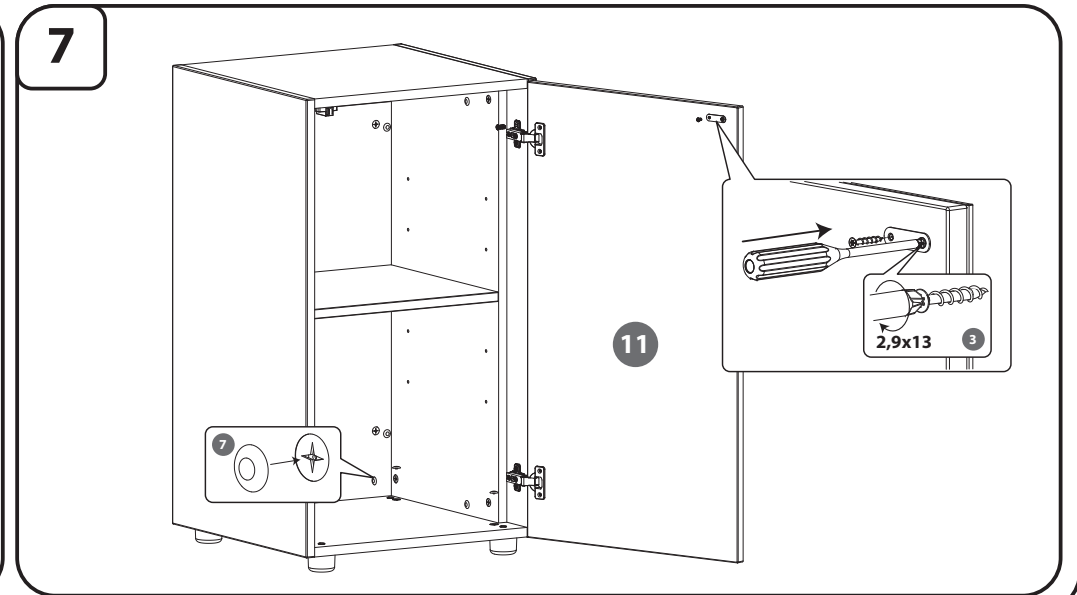

ENG SET CONTAINS Pcs.

1. Screw (3x16)	2
2. Screw (4x16)	4
3. Screw (2,9x13)	2
4. Screw (6,3x13)	4
5. Aluminium pole	4
6. Eccentric screw	20
7. Plug	20
8. Magnetic latch	1
9. Hinge L+R	2
10. Fuse	4
11. Doors	1
12. Walls	2
13. Short acrylic side wall	1
14. Long acrylic side wall	1
15. Rear wall	1
16. Shelf	1
17. Walls	1
18. Bottom blade	1
19. Imbus key	1

DEU DER SATZ ENTHÄLT Stück

1. Schrauben (3x16)	2
2. Schrauben (4x16)	4
3. Schrauben (2,9x13)	2
4. Schrauben (6,3x13)	4
5. Aludübel	4
6. Exzentrerschraube	20
7. Abdeckkappe	20
8. Magnetisch Schnäpper	1
9. Eckanschlag L+R	2
10. Fuss	4
11. Tür	1
12. Seitenwand	2
13. Kurze Seitenwand Acryl	1
14. Lange Seitenwand Acryl	1
15. Rückwand	1
16. Mittelbiden	1
17. Seitenwand	1
18. Bodenplatte	1
19. Inbusschlüssel	1

AQUARIUM CABINET

AQUARIUMSCHRANK

GLOSSY CUBE 50 ZD

SZAFKA POD AKWARIUM

AQUARIUM CABINET AQUARIUMSCHRANK

- 1 x2 3x16
- 2 x4 4x16
- 3 x2 2,9x13
- 4 x4 6,3x13
- 5 x4
- 6 x20
- 7 x20
- 8 x1
- 9 x2
- 10 x4
- 11 x1