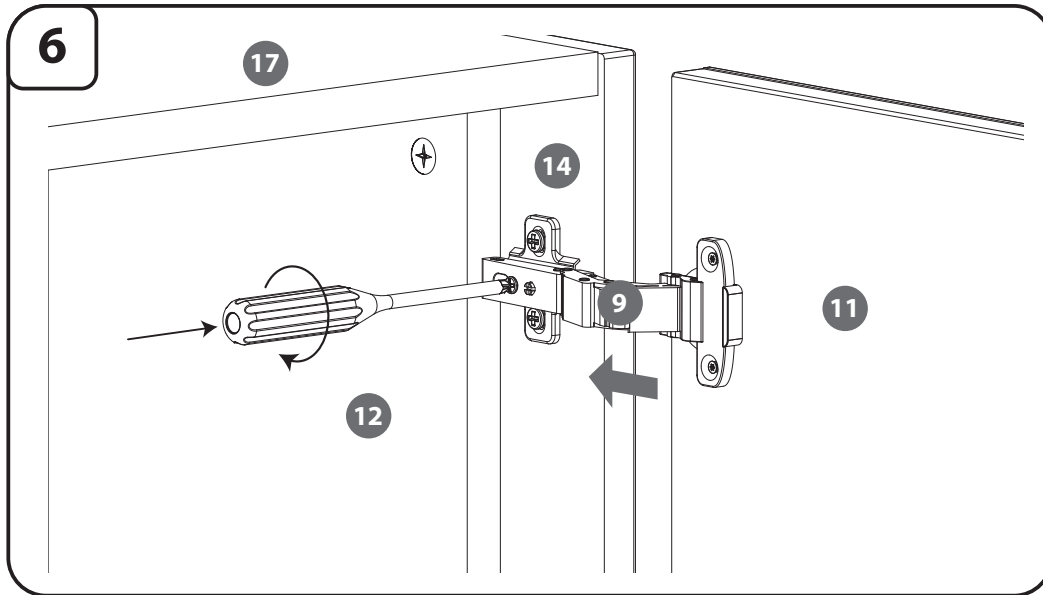

ENG SET CONTAINS Pcs.

1. Screw (3x16)	2
2. Screw (4x16)	4
3. Screw (2,9x13)	2
4. Screw (6,3x13)	4
5. Aluminium pole	4
6. Eccentric screw	20
7. Plug	20
8. Magnetic latch	1
9. Hinge L+R	2
10. Fuse	4
11. Doors	1
12. Walls	2
13. Short acrylic side wall	1
14. Long acrylic side wall	1
15. Rear wall	1
16. Shelf	1
17. Walls	1
18. Bottom blade	1
19. Imbus key	1

DEU DER SATZ ENTHÄLT Stück

1. Schrauben (3x16)	2
2. Schrauben (4x16)	4
3. Schrauben (2,9x13)	2
4. Schrauben (6,3x13)	4
5. Aludübel	4
6. Exzentrerschraube	20
7. Abdeckkappe	20
8. Magnetisch Schnäpper	1
9. Eckanschlag L+R	2
10. Fuss	4
11. Tür	1
12. Seitenwand	2
13. Kurze Seitenwand Acryl	1
14. Lange Seitenwand Acryl	1
15. Rückwand	1
16. Mittelbiden	1
17. Seitenwand	1
18. Bodenplatte	1
19. Inbusschlüssel	1

AQUARIUM CABINET

AQUARIUMSCHRANK

GLOSSY CUBE 50 ZD

SZAFKA POD AKWARIUM

AQUARIUM CABINET AQUARIUMSCHRANK

- 1 x2 3x16
- 2 x4 4x16
- 3 x2 2,9x13
- 4 x4 6,3x13
- 5 x4
- 6 x20
- 7 x20
- 8 x1
- 9 x2
- 10 x4
- 11 x1