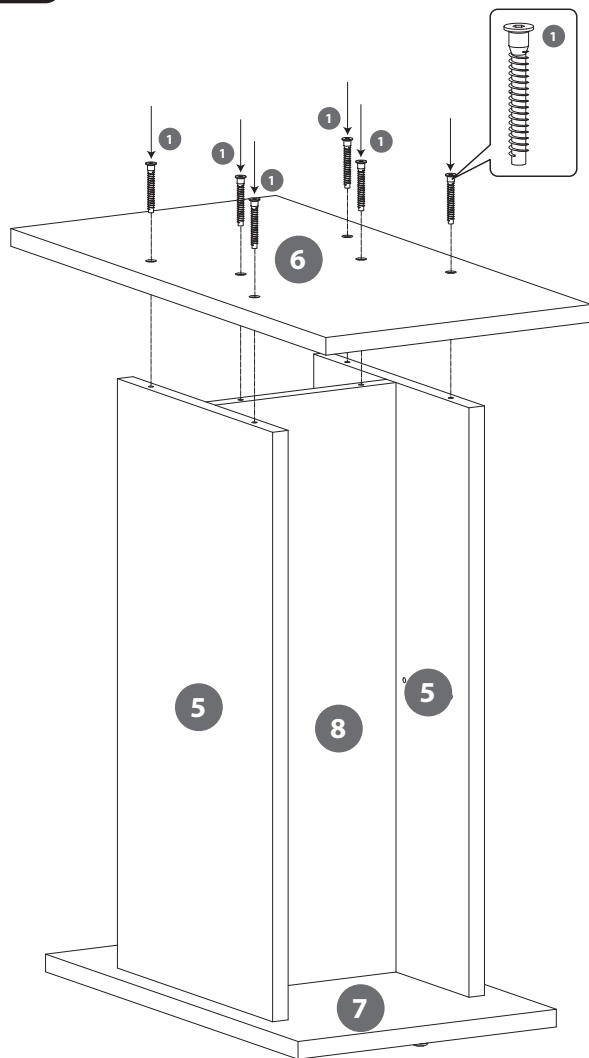

PAP - BD

60/75/80

SZAFKA POD AKWARIUM

AQUARIUM CABINET

AQUARIUMSCHRANK

POL KOMPLET ZAWIERA szt.

1. Konfirmat (7x50)	12
2. Kołek aluminiowy	8
3. Stopka	6
4. Klucz imbusowy	1
5. Front	2
6. Błat górny	1
7. Błat dolny	1
8. Ściana środkowa	1
9. Półka	2

ENG SET CONTAINS Pcs.

1. Conformat (7x50)	12
2. Aluminium pole	8
3. Fuse	6
4. Imbus key	1
5. Front	2
6. Walls	1
7. Bottom blade	1
8. Middle Wall	1
9. Shelf	2

DEU DER SATZ ENTHÄLT Stück

1. Conformat (7x50)	12
2. Aludübel	8
3. Fuss	6
4. Inbusschlüssel	1
5. Front	2
6. Seitenwand	1
7. Bodenplatte	1
8. Middle Wall	1
9. Mittelbiden	2

„AQUAEL” Sp. z o. o.
16-400 Suwałki, Dubowo II 35
POLAND
www.aquael.com
e-mail: service@aquael.com

PAP - BD 60/75/80

SZAFKA POD AKWARIUM

AQUARIUM CABINET
AQUARIUMSCHRANK

PAP - BD 60/75/80

SZAFKA POD AKWARIUM

AQUARIUM CABINET
AQUARIUMSCHRANK

4

5