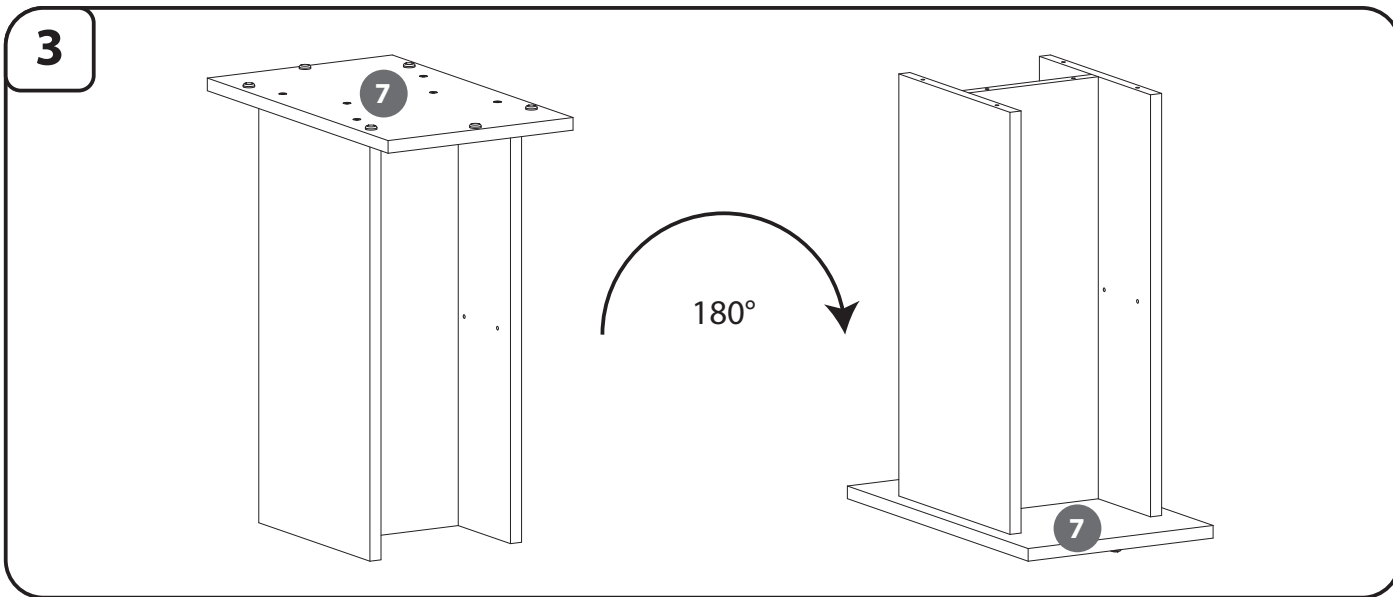

PAP - BD 60/75/80

SZAFKA POD AKWARIUM

AQUARIUM CABINET
AQUARIUMSCHRANK