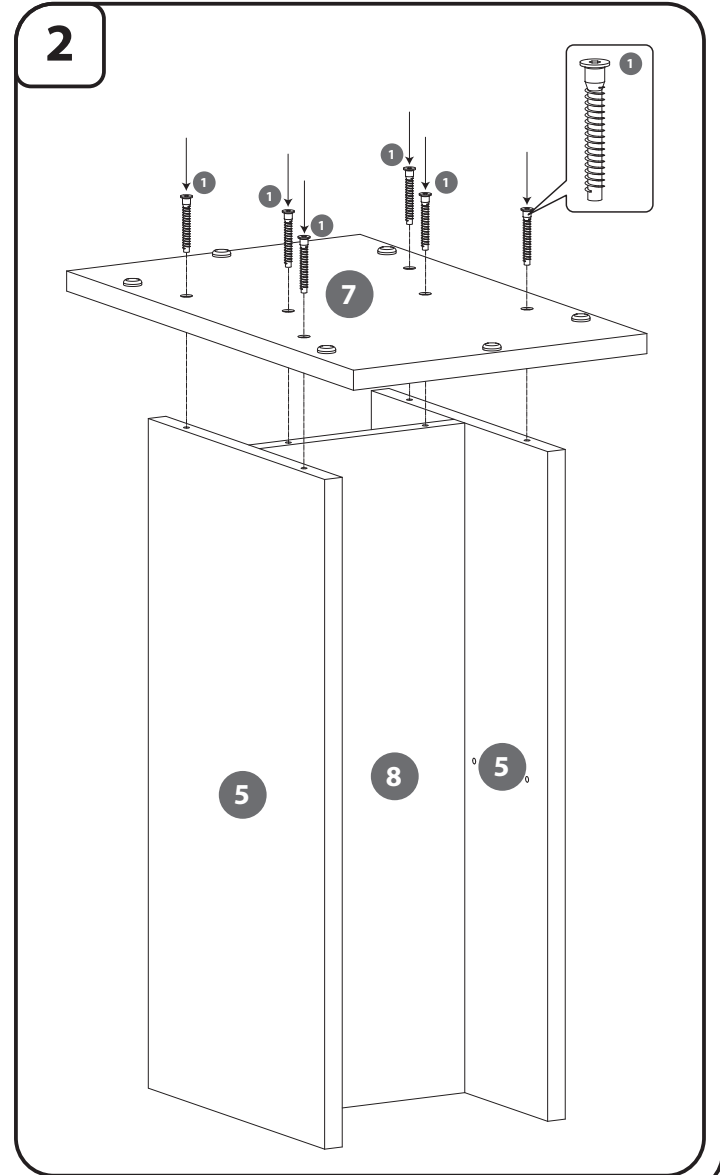

PAP - BD 60/75/80

SZAFKA POD AKWARIUM

AQUARIUM CABINET
AQUARIUMSCHRANK