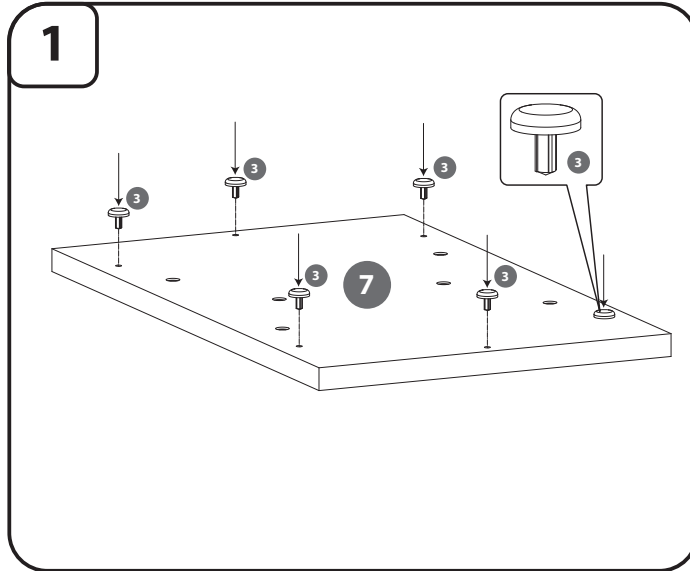

PAP - BD 60/75/80

SZAFKA POD AKWARIUM

AQUARIUM CABINET
AQUARIUMSCHRANK