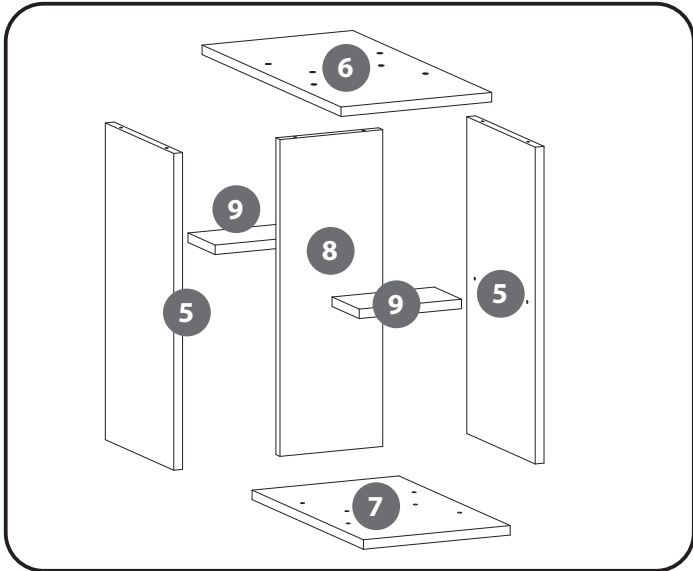

PAP - BD 60/75/80

SZAFKA POD AKWARIUM

AQUARIUM CABINET
AQUARIUMSCHRANK